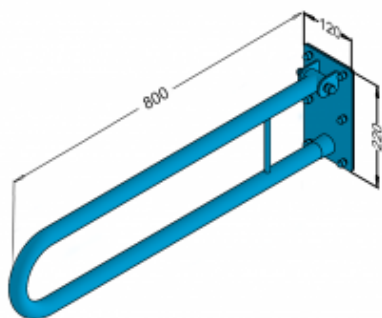

## Poręcz łukowa uchylna 80cm 32-UR8

- Wykonanie ze stali węglowej
- Powłoka antykorozyjna
- Całość malowana proszkowo na biało
- Eleganckie wykończenie
- Gładkie krawędzie zapobiegające przypadkowemu zahaczeniu, skaleczeniu się
- Maksymalny udźwig 120 kg
- Zestaw montażowy w komplecie
- Zaślepki zasłaniające śruby
- Podkładki silikonowe niwelujące nierówności
- Łatwe w utrzymaniu czystości
- Atest Polskiego Zakładu Higienicznego
- Deklaracja zgodności CE
- Krajowa Deklaracja Właściwości Użytkowych

Materiał	Stal węglowa
Wykończenie	Malowana proszkowo na kolor biały
Rodzaj powłoki	Farba poliestrowa
Grubość powłoki	120 μ
Typ poręczy	Uchylna, łukowa, ścienna
Długość poręczy	600 mm
Średnica rurki	Ø 32 mm
Wymiary podstawy mocującej	120x220 mm
Maksymalne obciążenie	120 kg
Średnica otworów	Ø 6,5 mm
Ilość otworów mocujących	6

Poręcz łukowa dla niepełnosprawnych to uniwersalne wyposażenie pomieszczeń domowych i użytku publicznego. Oferowana poręcz jest uchylna co oznacza, że można ją odchylić do góry dzięki czemu powierzchnia manewrowa nie ulega zmniejszeniu. Co ważne, głównym zadaniem białych poręczy łukowych jest zapewnienie pomocy osobom niepełnosprawnym w strefie WC i w strefie umywalkowej. Każdy, pochwyt 32-UR8 został wykonany z rury ze stali węglowej o średnicy 32 mm. Długość uchwytu liczy 800 mm, natomiast jego maksymalny udźwig wynosi 120kg. Całość jest przystosowana do montażu ściennego za pomocą stalowej płyty 120 x 220 mm. Co więcej, przygotowana poręcz dla niepełnosprawnych jest malowana proszkowo na biało RAL 9003 oraz posiada gładkie krawędzie, które eliminują zagrożenie przypadkowego zahaczenia się lub skaleczenia się. Aby odpowiednio przygotować łazienkę dla osób niepełnosprawnych z wykorzystaniem poręczy zapraszamy do zapoznania się z naszym [krótkim poradnikiem](#).