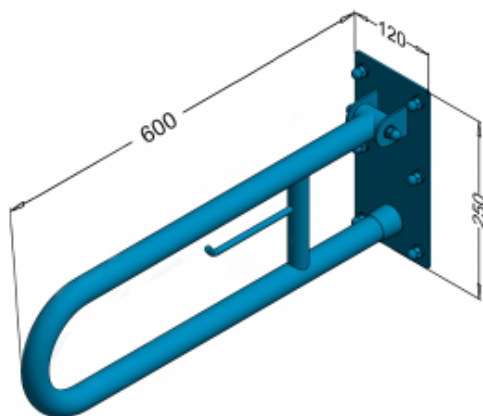

Materiał	Stal nierdzewna AISI 304
Wykończenie	Połysk (PSP 660P)/ Mat (PSM 660P)
Grubość ścianki rurki	1,5 mm
Typ poręczy	Uchylna, łukowa, ścienna z miejscem na rolkę papieru
Długość poręczy	600 mm
Średnica rurki	Ø 32 mm
Wymiary podstawy mocującej	120x250 mm
Maksymalne obciążenie	180 kg
Średnica otworów	Ø 12 mm
Ilość otworów mocujących	6
W zestawie	Wkręty 8x100 mm, kołki 12x100 mm

Poręcz dla niepełnosprawnych z miejscem na papier to kompleksowe wyposażenie łazienek oraz innych przestrzeni publicznych. Poręcz łukowa została wyprodukowana ze stali nierdzewnej, charakteryzującej się wysoką odpornością na korozję oraz rdzę. Do produkcji, oferowanej poręczy wykorzystano rurkę o średnicy 32 mm oraz grubości ścianki liczącej 1,5 mm. Poręcz łukowa uchylna z miejscem na papier posiada długość 600 mm, jej maksymalny udźwig to 180 kg, ponadto jest przystosowana do montażu ściennego, za pośrednictwem stalowej płyty 120 x 250 mm. Warto dodać, iż wspomniany pochwyty jest uchylny co oznacza, iż można go swobodnie odchylić do góry. Co więcej posiada gładkie krawędzie, które wykluczają możliwość przypadkowego zahaczenia, skaleczenia się podczas użytkowania. Aby odpowiednio przygotować łazienkę dla osób niepełnosprawnych z wykorzystaniem poręczy zapraszamy do zapoznania się z naszym krótkim [poradnikiem](#).