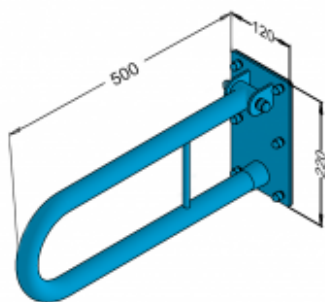

## Poręcz łukowa uchylna 50cm 32-UR5

- Wykonanie ze stali węglowej
- Powłoka antykorozyjna
- Całość malowana proszkowo na biało
- Eleganckie wykończenie
- Gładkie krawędzie zapobiegające przypadkowemu zahaczeniu, skałeczeniu się
- Maksymalny udźwig 130 kg
- Zestaw montażowy w komplecie
- Zaślepki zasłaniające śruby
- Podkładki silikonowe niwelujące nierówności
- Łatwe w utrzymaniu czystości
- Atest Polskiego Zakładu Higienicznego
- Deklaracja zgodności CE
- Krajowa Deklaracja Właściwości Użytkowych

Materiał	Stal węglowa
Wykończenie	Malowana proszkowo na kolor biały
Rodzaj powłoki	Farba poliestrowa
Grubość powłoki	120 μ
Typ poręczy	Uchylna, łukowa, ścienna
Długość poręczy	500 mm
Średnica rurki	Ø 32 mm
Wymiary podstawy mocującej	120x220 mm
Maksymalne obciążenie	130 kg
Średnica otworów	Ø 6,5 mm
Ilość otworów mocujących	6

Poręcz łukowa dla niepełnosprawnych to uniwersalne wyposażenie pomieszczeń domowych i użytku publicznego. Oferowana poręcz jest uchylna co oznacza, że można ją odchylić do góry dzięki czemu powierzchnia manewrowa nie ulega zmniejszeniu. Co ważne, głównym zadaniem białych poręczy łukowych jest zapewnienie pomocy osobom niepełnosprawnym w strefie WC i w strefie umywalkowej. Każdy, pochwyt 32-UR5 został wykonany z rury ze stali węglowej o średnicy 32 mm. Długość uchwytu liczy 500 mm, natomiast jego maksymalny udźwig wynosi 130 kg. Całość jest przystosowana do montażu ściennego za pomocą stalowej płyty 120 x 220 mm. Co więcej, przygotowana poręcz dla niepełnosprawnych jest malowana proszkowo na biało RAL 9003 oraz posiada gładkie krawędzie, które eliminują zagrożenie przypadkowego zahaczenia się lub skałeczenia się.