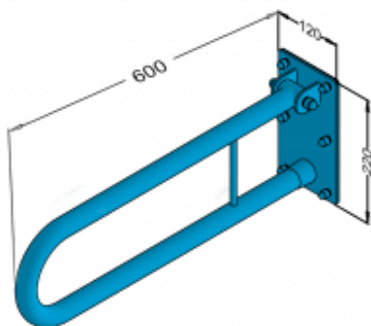

## Poręcz łukowa uchylna 60cm 32-UR6

- Wykonanie ze stali węglowej
- Powłoka antykorozyjna
- Całość malowana proszkowo na biało
- Eleganckie wykończenie
- Gładkie krawędzie zapobiegające przypadkowemu zahaczeniu, skałczeniu się
- Maksymalny udźwig 130 kg
- Zestaw montażowy w komplecie
- Zaśleпки zasłaniające śruby
- Podkładki silikonowe niwelujące nierówności
- Łatwe w utrzymaniu czystości
- Atest Polskiego Zakładu Higienicznego
- Deklaracja zgodności CE
- Krajowa Deklaracja Właściwości Użytkowych

Materiał	Stal węglowa
Wykończenie	Malowana proszkowo na kolor biały
Rodzaj powłoki	Farba poliestrowa
Grubość powłoki	120 μ
Typ poręczy	Uchylna, łukowa, ścienna
Długość poręczy	600 mm
Średnica rurki	Ø 32 mm
Wymiary podstawy mocującej	120x220 mm
Maksymalne obciążenie	130 kg
Średnica otworów	Ø 6,5 mm
Ilość otworów mocujących	6

Poręcz łukowa dla niepełnosprawnych to uniwersalne wyposażenie pomieszczeń domowych i użytku publicznego. Oferowana poręcz jest uchylna co oznacza, że można ją odchylić do góry dzięki czemu powierzchnia manewrowa nie ulega zmniejszeniu. Co ważne, głównym zadaniem białych poręczy łukowych jest zapewnienie pomocy osobom niepełnosprawnym w strefie WC i w strefie umywalkowej. Każdy, pochwyt 32-UR6 został wykonany z rury ze stali węglowej o średnicy 32 mm. Długość uchwytu liczy 600 mm, natomiast jego maksymalny udźwig wynosi 130kg. Całość jest przystosowana do montażu ściennego za pomocą stalowej płyty 120 x 220 mm. Co więcej, przygotowana poręcz dla niepełnosprawnych jest malowana proszkowo na biało RAL 9003 oraz posiada gładkie krawędzie, które eliminują zagrożenie przypadkowego zahaczenia się lub skałczenia się.