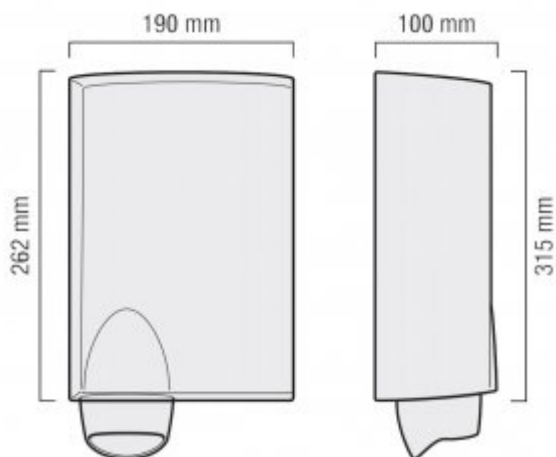

Montaż	Ścienny
Wykończenie	Białe
System ElectroStop	Nie
Automatyczne włączanie / wyłączenie	Tak
Moc	1500 W

Handy to nowoczesna, automatyczna suszarka, która idealnie sprawdzi się w nowoczesnych obiektach użytku publicznego. Włączanie oraz wyłączenie jest inicjowane za pomocą czujnika podczerwieni, jest to bezdotykowa alternatywa dla standardowych suszarek hotelowych.