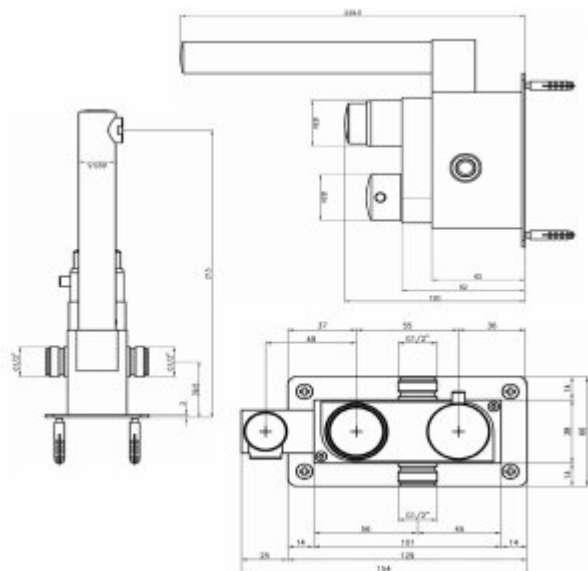

Bateria czasowa 5001TN

- Mieszacz termostatyczny zapobiegający poparzeniu.
 - Korpus wykonany z mosiądzu pokrytego chromem
 - Regulacja czasu przepływu wody
 - Redukcja ciśnienia wody
 - Wysoka odporność na akty wandalizmu dzięki wykonaniu z najwyższej jakości materiałów
 - Wyjątkowa trwałość i niezawodność
 - Produkt w całości wykonany w Unii Europejskiej
 - Prosta obsługa
 - Łatwy montaż
 - 2 lata gwarancji producenta
 - Atest PZH, deklaracja CE
- *Dostępna również wersja z mieszaczem progresywnym o symbolu 5001N

Opcja	Z mieszaczem
Przyłącze	2 x 1/2"
Rodzaj mieszacza	Termostatyczny
Wykonanie	Wandaloodporne - mosiądz pokryty chromem
Czas przepływu wody	Regulowany od 8-12 sekund ± 1 sekunda
Uruchamianie	Za pomocą przycisku
Reduktor ciśnienia wody	do 6l/min.
Wylewka	Wyposażona w standardowe sitko
W zestawie	Bateria, zestaw montażowy

Bateria czasowa umywalkowa z mieszaczem termostatycznym. Regulacja temperatury za pomocą pokrętła umiejscowionego obok przycisku uruchamiania. Możliwość bezpiecznej regulacji temperatury wody dzięki zabezpieczeniu anty-poparzeniowemu uniemożliwiającemu przekroczenie dopuszczalnej temperatury 38°C.