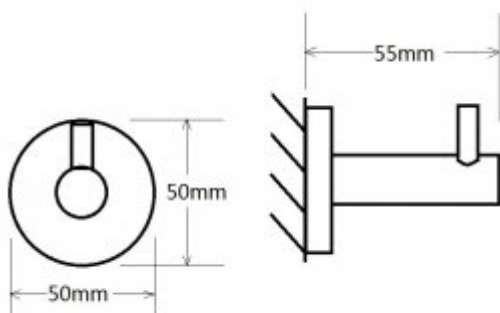

## Pojedynczy wieszak ze stali nierdzewnej H1A

- Nowoczesne wzornictwo
- Świetna jakość wykonania
- Prosty montaż
- Wykonanie zapewniające długie użytkowanie

Materiał	Stal nierdzewna AISI 304
Wykończenie	Czarne
Wymiary	50 x 55 mm
Montaż	Ścienny

Wieszaczek łazienkowy, pojedynczy. Mocowany do ściany za pomocą śrub. Wykonany ze stali nierdzewnej. Wykończenie: czarne.