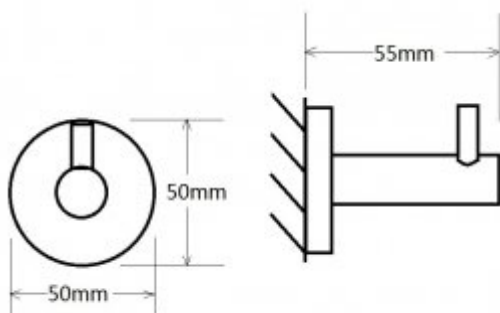

Pojedynczy wieszak ze stali nierdzewnej H1A

- Nowoczesne wzornictwo
- Świetna jakość wykonania
- Prosty montaż
- Wykonanie zapewniające długie użytkowanie

Materiał	Stal nierdzewna AISI 304
Wykończenie	Czarne
Wymiary	50 x 55 mm
Montaż	Ścienny

Wieszaczek łazienkowy, pojedynczy. Mocowany do ściany za pomocą śrub. Wykonany ze stali nierdzewnej. Wykończenie: czarne.