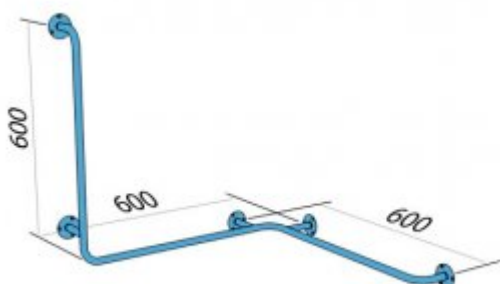

## Poręcz wannowo prysznicowa prawa 60/60/60cm UPPP

- Zestaw montażowy w komplecie
- Podkładki silikonowe niwelujące nierówności
- Łatwe w utrzymaniu czystości

Materiał	Stal węglowa
Wykończenie	Malowana proszkowo na kolor biały
Rodzaj powłoki	Farba poliestrowa
Grubość powłoki	120 $\mu$
Typ poręczy	Wannowo prysznicowa prawa
Długość poręczy	600x600x600 mm
Średnica rurki	$\varnothing$ 25 mm
Grubość ścianki rurki	1,5 mm
Maksymalne obciążenie	180 kg
Średnica otworów	$\varnothing$ 6,5 mm
Ilość otworów mocujących	15
W zestawie	Wkręty 3,5x60 mm, kołki 10x60 mm

Poręcz dla osób niepełnosprawnych wannowo prysznicowa prawa mocowana do ściany długości 600x600x600 mm, wykonana z rurki ze stali węglowej średnicy 25 mm emaliowanej proszkowo na biało. Poręcz tego typu stosujemy w strefie wannowo prysznicowej.