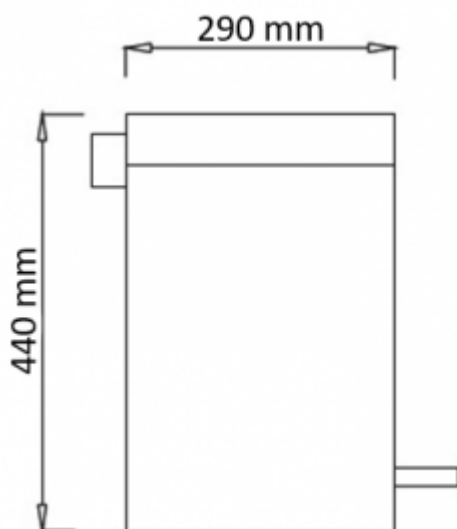

Biały kosz na odpady C7820B

- Kosz wykonany ze stali chromowanej
- Wewnętrzny pojemnik - istnieje możliwość jego wyjęcia
- Mechanizm nożny
- Stylowe wykończenie
- Wygodna obsługa
- Solidne wykonanie
- Pojemność 20 litrów

Obudowa	Stal chromowana
Wykończenie	Białe
Pojemność	20 L
Wymiary	średnica 290 mm, wysokość 440 mm
Mocowanie	Do postawienia na posadzce
Kłapa	Otwierana pedałem, podnoszona do góry

Stylowy, biały kosz pedałowaty to produkt, który został wykonany z trwałej stali chromowanej, malowanej prążkowo. Pojemność kosza to 20 litrów, co więcej wewnątrz znajduje się wymiomy pojemnik, ułatwiający wymianę worków foliowych oraz zachowanie czystości.