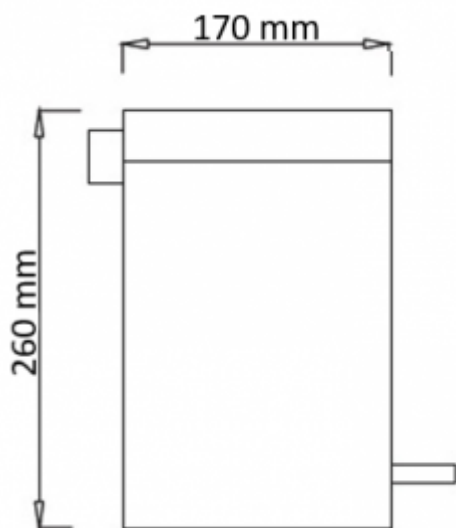

## Czarny kosz na odpady C7803A

- Kosz wykonany ze stali chromowanej
- Wewnętrzny pojemnik - istnieje możliwość jego wyjęcia
- Mechanizm nożny
- Stylowe wykończenie
- Wygodna obsługa
- Solidne wykonanie
- Pojemność 3 litrów

Obudowa	Stal chromowana
Wykończenie	Czarne
Pojemność	3 L
Wymiary	Średnica 170 mm, wysokość 260 mm
Mocowanie	Do postawienia na posadzce
Kłapa	Otwierana pedałem, podnoszona do góry

Funkcyjny i elegancki 3 litrowy kosz został wykonany ze stali chromowanej, malowanej prążkowo. Czarny kosz posiada wymiar 170 x 260 mm. W środku znajduje się wyjmowane wiaderko, które umożliwia wymianę worków na śmieci oraz ułatwia zachowanie czystości.

Otwieranie kosza jest możliwe dzięki wygodnemu mechanizmowi nożnemu. Umożliwia ono otwarcie 3 litrowego kosza bez użycia rąk. Pokrywa czarnego pojemnika na odpady zapewnia bezpieczne przechowywanie odpadów oraz ogranicza wydobywanie się nieprzyjemnych zapachów.