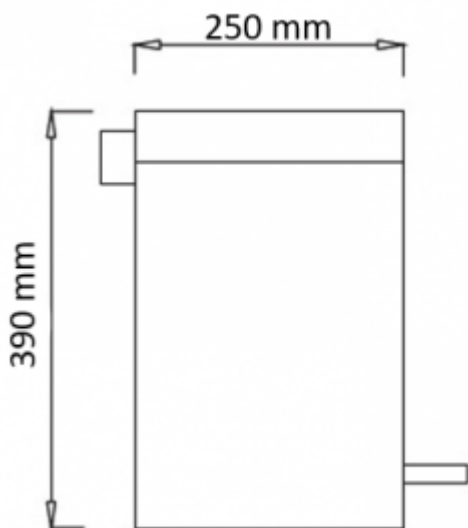

Czarny kosz na odpady C7812A

- Kosz wykonany ze stali chromowanej
- Wewnętrzny pojemnik - istnieje możliwość jego wyjęcia
- Mechanizm nożny
- Stylowe wykończenie
- Wygodna obsługa
- Solidne wykonanie
- Pojemność 12 litrów

Obudowa	Stal chromowana
Wykończenie	Czarne
Pojemność	12 L
Wymiary	Średnica 250 mm, wysokość 390 mm
Mocowanie	Do postawienia na posadzce
Kłapa	Otwierana pedałem, podnoszona do góry

Stylowy, czarny kosz pedałowy to produkt, który został wykonany z trwałej stali chromowanej, malowanej prążkowo. Pojemność kosza to 12 litrów, co więcej wewnątrz znajduje się wymiowy pojemnik, ułatwiający wymianę worków foliowych oraz zachowanie czystości.

Czarny pojemnik na odpady posiada również wygodny mechanizm nożny, który umożliwia otwarcie kosza bez użycia rąk. Pokrywa kosza zapewnia bezpieczne przechowywanie odpadów oraz ogranicza wydobywanie się nieprzyjemnych zapachów. Oferowany 12 litrowy pojemnik na odpady idealnie sprawdzi się zarówno w domu jak i w biurach, restauracjach, hotelach, urzędach bądź szkołach.