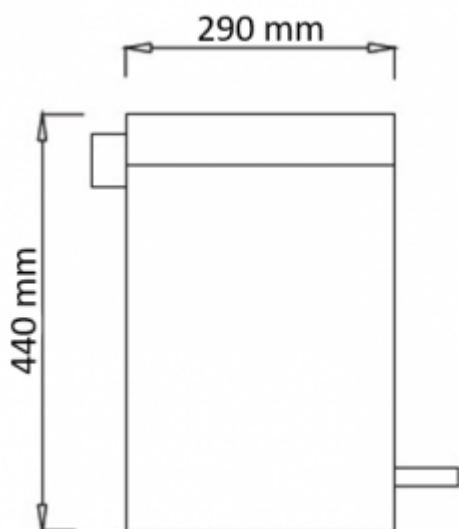

Czarny kosz na odpady C7820A

- Kosz wykonany ze stali chromowanej
- Wewnętrzny pojemnik - istnieje możliwość jego wyjęcia
- Mechanizm nożny
- Stylowe wykończenie
- Wygodna obsługa
- Solidne wykonanie
- Pojemność 20 litrów

Obudowa	Stal chromowana
Wykończenie	Czarne
Pojemność	20 L
Wymiary	średnica 290 mm, wysokość 440 mm
Mocowanie	Do postawienia na posadzce
Kłapa	Otwierana pedałem, podnoszona do góry

Stylowy, czarny kosz pedałowy to produkt, który został wykonany z trwałej stali chromowanej, malowanej prążkowo. Pojemność kosza to 20 litrów, co więcej wewnątrz znajduje się wymiomy pojemnik, ułatwiający wymianę worków foliowych oraz zachowanie czystości.

Czarny pojemnik na odpady posiada również wygodny mechanizm nożny, który umożliwia otwarcie kosza bez użycia rąk. Pokrywa kosza zapewnia bezpieczne przechowywanie odpadów oraz ogranicza wydobywanie się nieprzyjemnych zapachów. Oferowany 20 litrowy pojemnik na odpady idealnie sprawdzi się zarówno w domu jak i w biurach, restauracjach, hotelach, urzędach bądź szkołach.