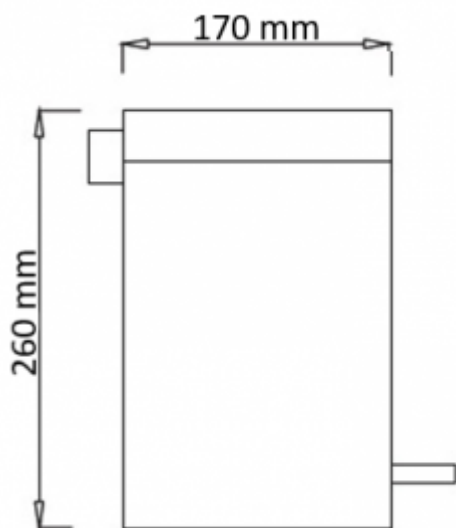

Czarny kosz na odpady C7803A

- Kosz wykonany ze stali chromowanej
- Wewnętrzny pojemnik - istnieje możliwość jego wyjęcia
- Mechanizm nożny
- Stylowe wykończenie
- Wygodna obsługa
- Solidne wykonanie
- Pojemność 3 litrów

Obudowa	Stal chromowana
Wykończenie	Czarne
Pojemność	3 L
Wymiary	Średnica 170 mm, wysokość 260 mm
Mocowanie	Do postawienia na posadzce
Kłapa	Otwierana pedałem, podnoszona do góry

Funkcyjny i elegancki 3 litrowy kosz został wykonany ze stali chromowanej, malowanej prążkowo. Czarny kosz posiada wymiar 170 x 260 mm. W środku znajduje się wyjmowane wiaderko, które umożliwia wymianę worków na śmieci oraz ułatwia zachowanie czystości.

Otwieranie kosza jest możliwe dzięki wygodnemu mechanizmowi nożnemu. Umożliwia ono otwarcie 3 litrowego kosza bez użycia rąk. Pokrywa czarnego pojemnika na odpady zapewnia bezpieczne przechowywanie odpadów oraz ogranicza wydobywanie się nieprzyjemnych zapachów.