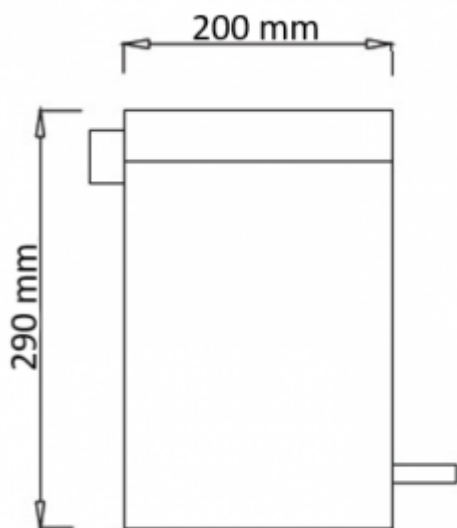

Czarny kosz na odpady C7805A

- Kosz wykonany ze stali chromowanej
- Wewnętrzny pojemnik - istnieje możliwość jego wyjęcia
- Mechanizm nożny
- Stylowe wykończenie
- Wygodna obsługa
- Solidne wykonanie
- Pojemność 5 litrów

Obudowa	Stal chromowana
Wykończenie	Czarne
Pojemność	5 L
Wymiary	Średnica 200 mm, wysokość 290 mm
Mocowanie	Do postawienia na posadzce
Kłapa	Otwierana pedałem, podnoszona do góry

Funkcjonalny i elegancki 5 litrowy kosz został wykonany ze stali chromowanej, malowanej prążkowo. Czarny kosz posiada wymiar 200 x 290 mm. W środku znajduje się wyjmowane wiaderko, które umożliwia wymianę worków na śmieci oraz ułatwia zachowanie czystości.

Otwieranie kosza jest możliwe dzięki wygodnemu mechanizmowi nożnemu. Umożliwia ono otwarcie 5 litrowego kosza bez użycia rąk. Pokrywa czarnego pojemnika na odpady zapewnia bezpieczne przechowywanie odpadów oraz ogranicza wydobywanie się nieprzyjemnych zapachów.