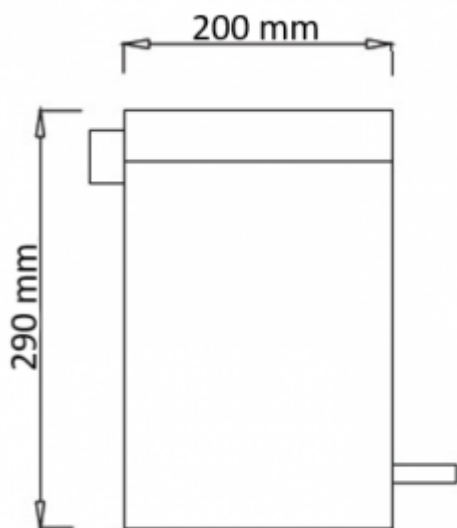

Czarny kosz na odpady C7805C

- Kosz wykonany ze stali chromowanej
- Wewnętrzny pojemnik - istnieje możliwość jego wyjęcia
- Mechanizm nożny
- Stylowe wykończenie
- Wygodna obsługa
- Solidne wykonanie
- Pojemność 5 litrów

Obudowa	Stal chromowana
Wykończenie	Czarne
Pojemność	5 L
Wymiary	Średnica 200 mm, wysokość 290 mm
Mocowanie	Do postawienia na posadzce
Kłapa	Otwierana pedałem, podnoszona do góry

Funkcyjny i elegancki 5 litrowy kosz został wykonany ze stali chromowanej, malowanej prążkowo. Czarny kosz posiada wymiar 200 x 290 mm. W środku znajduje się wyjmowane wiaderko, które umożliwia wymianę worków na śmieci oraz ułatwia zachowanie czystości.

Otwieranie kosza jest możliwe dzięki wygodnemu mechanizmowi nożnemu. Umożliwia ono otwarcie 5 litrowego kosza bez użycia rąk. Pokrywa czarnego pojemnika na odpady zapewnia bezpieczne przechowywanie odpadów oraz ogranicza wydobywanie się nieprzyjemnych zapachów.