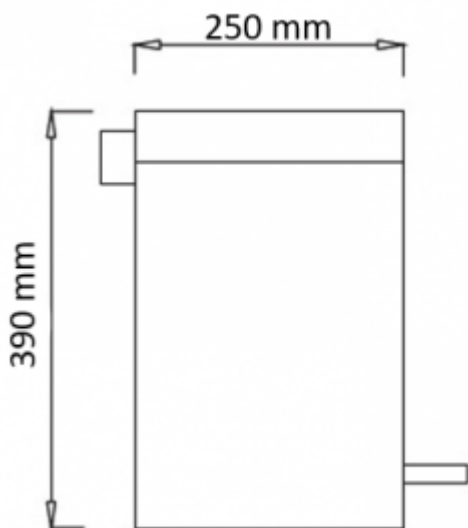

## Czarny kosz na odpady C7812A

- Kosz wykonany ze stali chromowanej
- Wewnętrzny pojemnik - istnieje możliwość jego wyjęcia
- Mechanizm nożny
- Stylowe wykończenie
- Wygodna obsługa
- Solidne wykonanie
- Pojemność 12 litrów

|             |                                       |
|-------------|---------------------------------------|
| Obudowa     | Stal chromowana                       |
| Wykończenie | Czarne                                |
| Pojemność   | 12 L                                  |
| Wymiary     | Średnica 250 mm, wysokość 390 mm      |
| Mocowanie   | Do postawienia na posadzce            |
| Kłapa       | Otwierana pedałem, podnoszona do góry |

Stylowy, czarny kosz pedałowy to produkt, który został wykonany z trwałej stali chromowanej, malowanej prążkowo. Pojemność kosza to 12 litrów, co więcej wewnątrz znajduje się wymiomy pojemnik, ułatwiający wymianę worków foliowych oraz zachowanie czystości.