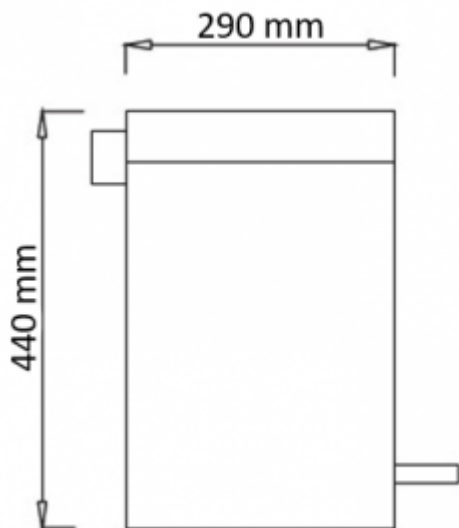

Czarny kosz na odpady C7820A

- Kosz wykonany ze stali chromowanej
- Wewnętrzny pojemnik - istnieje możliwość jego wyjęcia
- Mechanizm nożny
- Stylowe wykończenie
- Wygodna obsługa
- Solidne wykonanie
- Pojemność 20 litrów

Obudowa	Stal chromowana
Wykończenie	Czarne
Pojemność	20 L
Wymiary	średnica 290 mm, wysokość 440 mm
Mocowanie	Do postawienia na posadzce
Kłapa	Otwierana pedałem, podnoszona do góry

Stylowy, czarny kosz pedałowy to produkt, który został wykonany z trwałej stali chromowanej, malowanej prążkowo. Pojemność kosza to 20 litrów, co więcej wewnątrz znajduje się wymiomy pojemnik, ułatwiający wymianę worków foliowych oraz zachowanie czystości.

Czarny pojemnik na odpady posiada również wygodny mechanizm nożny, który umożliwia otwarcie kosza bez użycia rąk. Pokrywa kosza zapewnia bezpieczne przechowywanie odpadów oraz ogranicza wydobywanie się nieprzyjemnych zapachów. Oferowany 20 litrowy pojemnik na odpady idealnie sprawdzi się zarówno w domu jak i w biurach, restauracjach, hotelach, urzędach bądź szkołach.