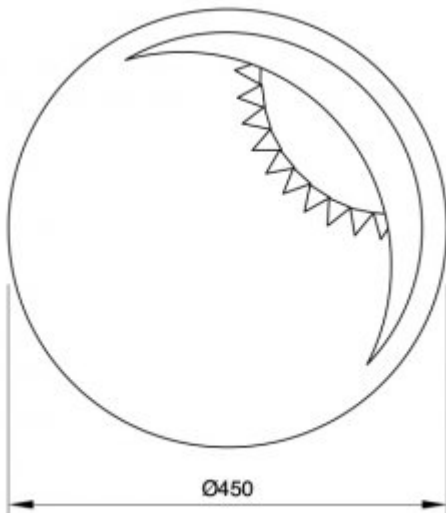

Lustro z dekoracją B560

- Wykonanie z bezpiecznego szkła, które przy rozbiciu lub pęknięciu nie rozpada się.
- Wyjątkowa trwałość
- wyprodukowany w całości w Unii Europejskiej
- łatwy montaż
- certyfikat CE

Opcja	Naścienne klejone
Średnica	45 cm
Wykonanie	Szkle bezpieczne z bajkową dekoracją

Lustro naścienne wykonane z bezpiecznego szkła,. Wzbogacone o bajkową dekorację staje się idealną częścią wyposażenia łazienki przystosowanej dla dzieci.