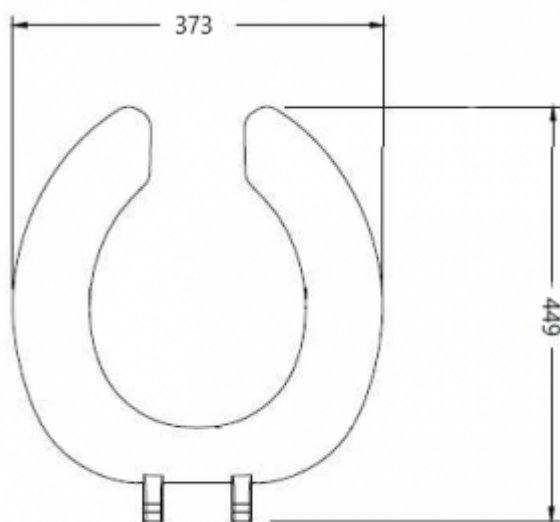

Deska sedesowa dla niepełnosprawnych DST/21

- Łatwy montaż
- Elegancki wygląd
- Przystosowane dla osób niepełnosprawnych
- Wolnoopadająca kłapa
- Wytrzymały materiał
- Powłoka antybakteryjna
- Solidne mocowanie

Wykończenie	Białe
Materiał	Duroplast
Przystosowane dla osób niepełnosprawnych	Tak
Wymiary	449mm x 373 mm

Deska sedesowa DST/21 to produkt, który jest przeznaczony do WC stworzonych z myślą o niepełnosprawnych. Deska została wykonana z mocnego tworzywa jakim jest duroplast, posiada powłokę antybakteryjną. Całość posiada białe wykończenie. Ponadto, oferowana deska sedesowa posiada funkcję wolnego opadania, łatwego wypinania, a także metalowe zawiasy. Wymiary deski to 449mm x 373 mm.