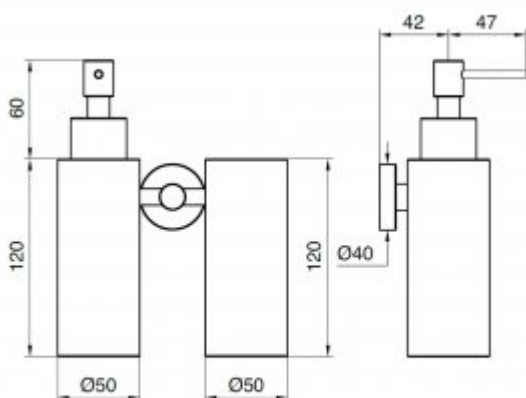

## Dozownik z kubkiem B541

- wykonanie z wysokiej jakości stali nierdzewnej
- Pokrycie farbą epoksydową w kolorystyce przyjaznej dzieciom
- Wandaloodporny
- Wyjątkowa trwałość i niezawodność
- wyprodukowany w całości w Unii Europejskiej
- prosta obsługa
- łatwy montaż
- certyfikat CE

Pojemność	125 ml
Obudowa	Stal nierdzewna, 1,2mm grubości
Wykończenie	Malowany farbą epoksydową w połączeniu kolorów granatu, żółtego i czerwonego
Materiał	AISI 304
Uzupełnianie	Z opakowania zbiorczego
Montaż	Ścienny
W komplecie	Zestaw montażowy w postaci śrub i i kołków