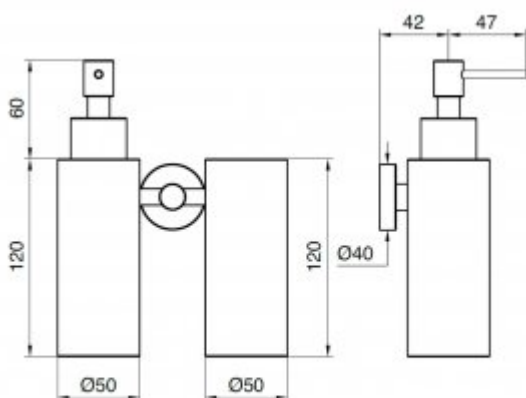

Dozownik z kubkiem B541

- wykonanie z wysokiej jakości stali nierdzewnej
- Pokrycie farbą epoksydową w kolorystyce przyjaznej dzieciom
- Wandaloodporny
- Wyjątkowa trwałość i niezawodność
- wyprodukowany w całości w Unii Europejskiej
- prosta obsługa
- łatwy montaż
- certyfikat CE

Pojemność	125 ml
Obudowa	Stal nierdzewna, 1,2mm grubości
Wykończenie	Malowany farbą epoksydową w połączeniu kolorów granatu, żółtego i czerwonego
Materiał	AISI 304
Uzupełnianie	Z opakowania zbiorczego
Montaż	Ścienny
W komplecie	Zestaw montażowy w postaci śrub i i kołków