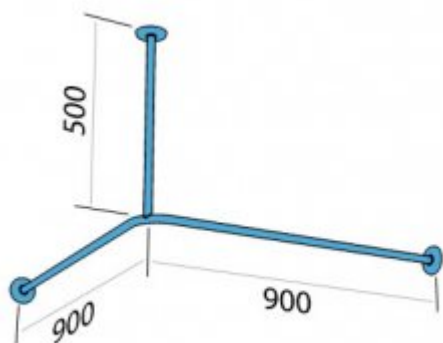

Drążek zasłony prysznicowej 90/90cm UP90

- Zestaw montażowy w komplecie
- Podkładki silikonowe niwelujące nierówności
- Łatwe w utrzymaniu czystości

Materiał	Stal węglowa
Wykończenie	Malowana proszkowo na kolor biały
Rodzaj powłoki	Farba poliestrowa
Grubość powłoki	120 μ
Typ	Drążek z podwieszeniem
Wymiary	900x900x500 mm
Średnica rurki	\varnothing 25 mm
Grubość ścianki rurki	1,5 mm
Średnica otworów	\varnothing 6,5 mm
Ilość otworów mocujących	9
W zestawie	Wkręty 3,5x60 mm, kołki 10x60 mm

Drążek zasłony prysznicowej wykonany z rurki ze stali węglowej średnicy 25 mm, emaliowanej proszkowo na biało o wymiarach 900 x 900 x 500 mm. Drążek tego typu przeznaczony jest do strefy prysznicowej i w połączeniu z brodzikiem bezprogowym PD90 jest optymalnym rozwiązaniem dla osób niepełnosprawnych.