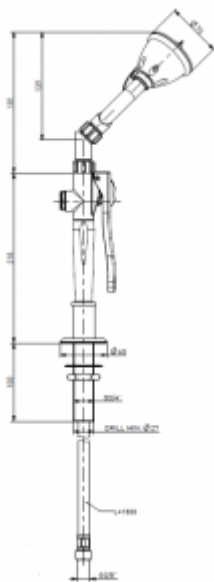

Oczomyjka

- Oczomyjka do przemywania oczu w sytuacjach awaryjnych
- Dwie głowice zabezpieczone kapturkami przed zakurzeniem i zabrudzeniem.
- Elastyczny wąż o długości 1,5 m.
- Uruchamiana dźwignią.

Przyłącze 3/8"

Minimalne ciśnienie wody 2 bary

Wykończenie lakier epoksydowy

Czas przepływu wody 12 l/min

Oczomyjka podwójna, mocowana do blatu.