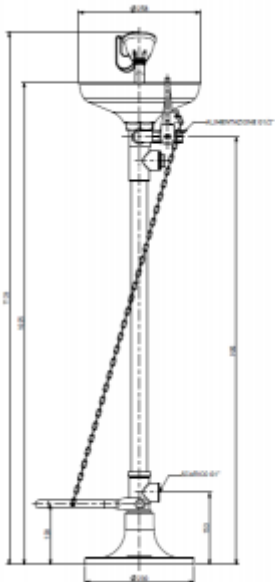

Oczomyjka

- Oczomyjka podwójna z misą wykonaną z wysokiej jakości tworzywa ABS.
- Mocowana do podłogi za pomocą postumentu.
- Uruchamiana za pomocą bocznej dźwigni lub przycisku pedałowego.

Przyłącze Z:1/2" W:1"

Minimalne ciśnienie wody 2 bary

Wykończenie lakier epoksydowy

Czas przepływu wody 12 l/min

Oczomyjka podwójna