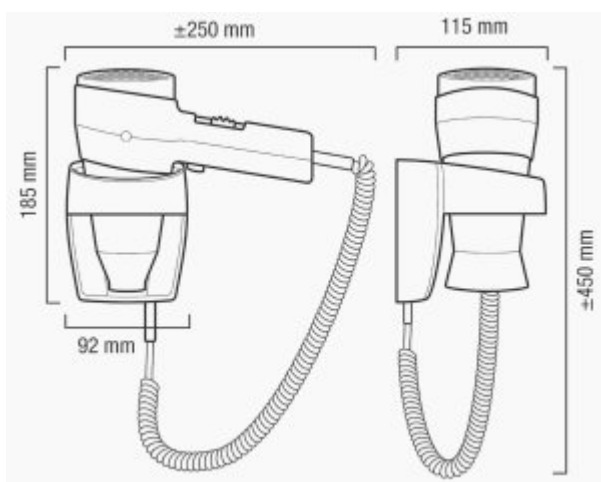

Suszarka do włosów R501

- Przełącznik przepływu powietrza: 2 tryby
- Przełącznik kontroli temperatury: 3 tryby
- Przycisk ON/OFF
- Element Grzewczy z żyłką SECURITY
- Możliwość ustawienia chłodnego przepływu powietrza
- Uchwyt ścienny z wyłącznikiem bezpieczeństwa On/Off

Montaż	Ścienny
Wykończenie	Czarne
System ElectroStop	Nie
Moc	1200 W

Czarna suszarka ACTION SUPER PLUS 1200 BLACK do włosów to niewielki i elegancki produkt, który idealnie nadaje się jako wyposażenie hotelowych łazienek. Suszarka R501 została wyprodukowana w Szwajcarii oraz nadaje się do montażu ściennego.