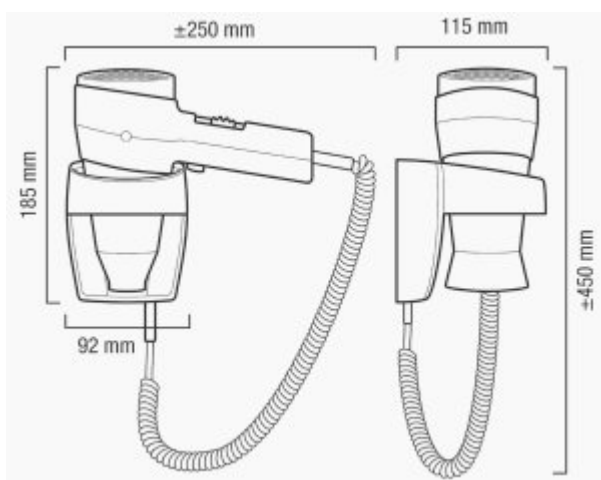

Suszarka do włosów R501MAX

- Przełącznik przepływu powietrza: 2 tryby
- Przełącznik kontroli temperatury: 3 tryby
- Koncentrator
- Przycisk ON/OFF
- Element Grzewczy z żyłką SECURITY
- Transformator Bezpieczeństwa
- Możliwość ustawienia chłodnego przepływu powietrza

Montaż	Ścienne
Wykończenie	Czarne
System ElectroStop	Nie
Moc	1800 W

Czarna suszarka ACTION SUPER PLUS 1800 BLACK do włosów to niewielki i elegancki produkt, który idealnie nadaje się jako wyposażenie hotelowych łazienek. Suszarka R501MAX została wyprodukowana w Szwajcarii oraz nadaje się do montażu ściennego.