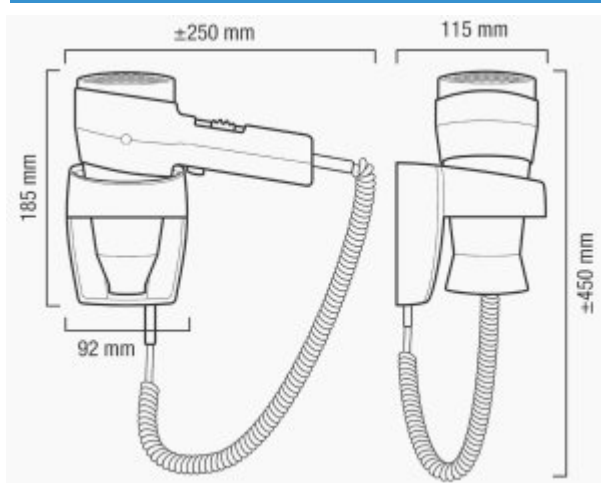

Suszarka do włosów R502

- Przełącznik przepływu powietrza: 2 tryby
- Przełącznik kontroli temperatury: 3 tryby
- Przycisk ON/OFF
- Element Grzewczy z żyłką SECURITY
- Możliwość ustawienia chłodnego przepływu powietrza
- Uchwyt ścienny z wyłącznikiem bezpieczeństwa On/Off

Montaż	Ścienny
Wykończenie	Białe
System ElectroStop	Nie
Moc	1200 W

Biała suszarka ACTION SUPER PLUS 1200 WHITE do włosów to niewielki i elegancki produkt, który idealnie nadaje się jako wyposażenie hotelowych łazienek. Suszarka R502 została wyprodukowana w Szwajcarii oraz nadaje się do montażu ściennego.