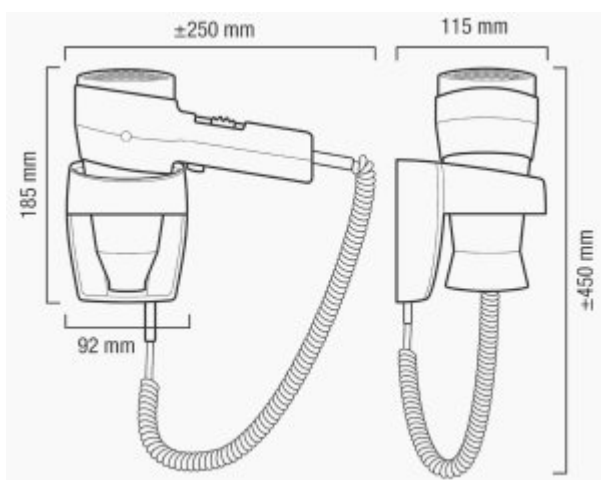

Suszarka do włosów R502+

- Przełącznik przepływu powietrza: 2 tryby
- Przełącznik kontroli temperatury: 3 tryby
- Koncentrator
- Przycisk ON/OFF
- Element Grzewczy z żyłką SECURITY
- Transformator Bezpieczeństwa
- Możliwość ustawienia chłodnego przepływu powietrza

Montaż	Ścienne
Wykończenie	Białe
System ElectroStop	Nie
Moc	1600 W

Biała suszarka ACTION SUPER PLUS 1600 WHITE do włosów to niewielki i elegancki produkt, który idealnie nadaje się jako wyposażenie hotelowych łazienek. Suszarka R502+ została wyprodukowana w Szwajcarii oraz nadaje się do montażu ściennego.