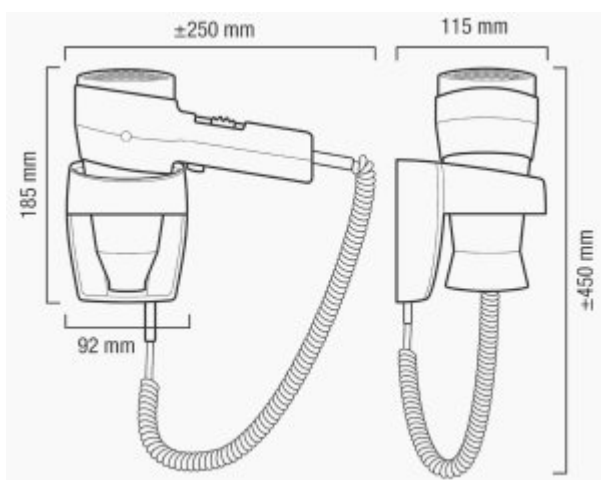

Suszarka do włosów R502MAX

- Przełącznik przepływu powietrza: 2 tryby
- Przełącznik kontroli temperatury: 3 tryby
- Koncentrator
- Przycisk ON/OFF
- Element Grzewczy z żyłką SECURITY
- Transformator Bezpieczeństwa
- Możliwość ustawienia chłodnego przepływu powietrza

Montaż	Ścienne
Wykończenie	Białe
System ElectroStop	Nie
Moc	1800 W

Biała suszarka ACTION SUPER PLUS 1800 do włosów to niewielki i elegancki produkt, który idealnie nadaje się jako wyposażenie hotelowych łazienek. Suszarka R502MAX została wyprodukowana w Szwajcarii oraz nadaje się do montażu ściennego.