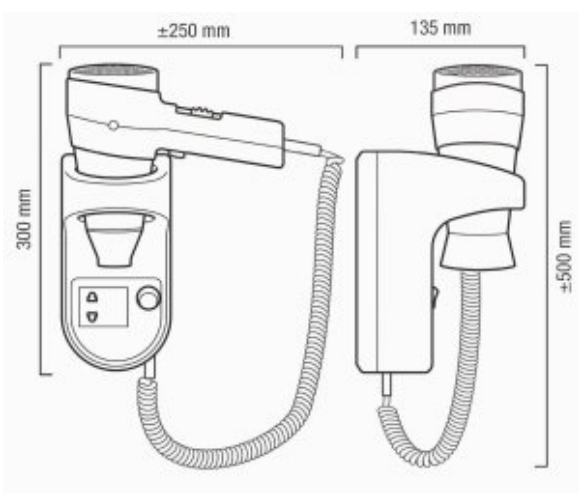

Suszarka do włosów R511

- Przełącznik przepływu powietrza: 2 tryby
- Przełącznik kontroli temperatury: 3 tryby
- Koncentrator
- Przycisk ON/OFF
- Gniazdo Golarki 110-120 V oraz 220 - 240 V
- Element Grzewczy z żyłką SECURITY
- Transformator Bezpieczeństwa
- Możliwość ustawienia chłodnego przepływu powietrza

Montaż	Ścienny
Wykończenie	Srebrne/ szare
System ElectroStop	Nie
Przełącznik przepływu powietrza	2 tryby
Przełącznik kontroli temperatury	3 tryby
Gniazdo Golarki	110-120 V oraz 220 - 240 V
Moc	1600 W

ACTION SUPER PLUS 1600 SHAVER SILVER R511 to stylowa suszarka, która może stanowić idealne uzupełnienie hotelowych łazienek. Korpus modelu R511 został wyposażony w szare/ srebrne oraz chromowane elementy. Ponadto, w zewnętrznej części obudowy zostało wbudowane gniazdo obsługujące golarki.