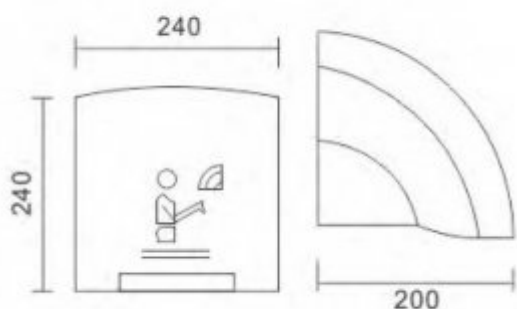

## Suszarka do rąk MBBA

- 20-30 sekundowe suszenie rąk,
- Moc 1800W
- Nadmuch 12m/s
- Automatyczne działanie na fotokomórkę.
- Ochrona IPX1

Obudowa	Tworzywo ABS
Wykończenie	Biała
Działanie	Na fotokomórkę
Wymiary	240x240x200 mm
Napięcie	220 - 240 V, 50 Hz
Moc całkowita	1800 W
Prędkość powietrza	43,2 km/h
Czas suszenia	20-30 s