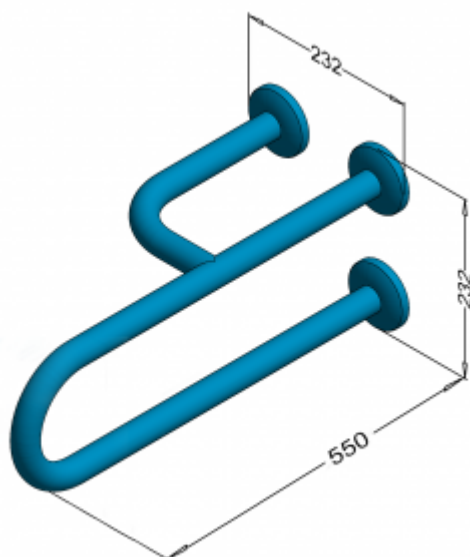

Poręcz dla niepełnosprawnych umywalkowa trójnóg lewa 55cm PSP 155L

- Rozetki maskujące z systemem zatrzaskowym
- Odporne na korozję
- Zestaw montażowy w komplecie
- Łatwe w utrzymaniu czystości

Materiał	Stal nierdzewna AISI 304
Wykończenie	Połysk
Typ poręczy	Umywalkowa lewa
Długość poręczy	550 mm
Średnica rurki	Ø 32 mm
Grubość ścianki rurki	1,5 mm
Maksymalne obciążenie	150 kg
Średnica otworów	Ø 7 mm
Ilość otworów mocujących	9
W zestawie	Wkręty 6x65 mm, kołki 8x65 mm

Poręcz umywalkowa lewa dla osób niepełnosprawnych długości 550 mm, ogólnego zastosowania, wykonana z rurki ze stali nierdzewnej polerowanej lub matowej średnicy 32 mm. Poręcz tego typu stosujemy w strefie umywalkowej. Uchwyty wyposażone są w **rozety maskujące z systemem zatrzaskowym** co pozwala na zamontowanie rozety maskującej bez użycia kleju montażowego.