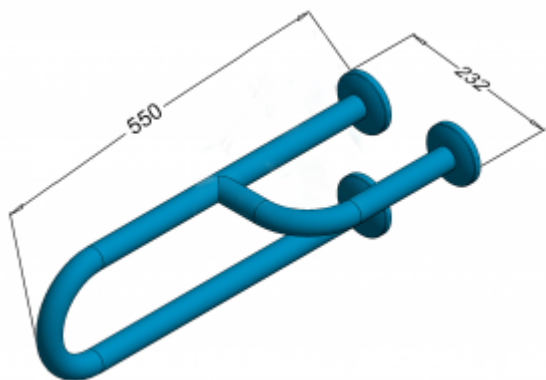

## Poręcz dla niepełnosprawnych umywalkowa trójnóg prawa 55cm PSP 155P

- Rozetki maskujące z systemem zatrzaskowym
- Odporne na korozję
- Zestaw montażowy w komplecie
- Łatwe w utrzymaniu czystości

Materiał	Stal nierdzewna AISI 304
Wykończenie	Połysk
Typ poręczy	Umywalkowa prawa
Długość poręczy	550 mm
Średnica rurki	Ø 32 mm
Grubość ścianki rurki	1,5 mm
Maksymalne obciążenie	150 kg
Średnica otworów	Ø 7 mm
Ilość otworów mocujących	9
W zestawie	Wkręty 6x65 mm, kołki 8x65 mm

Poręcz umywalkowa prawa dla osób niepełnosprawnych długości 550 mm, ogólnego zastosowania, wykonana z rurki ze stali nierdzewnej polerowanej lub matowej średnicy 32 mm. Poręcz tego typu stosujemy w strefie umywalkowej. Uchwyty wyposażone są w **rozety maskujące z systemem zatrzaskowym** co pozwala na zamontowanie rozety maskującej bez użycia kleju montażowego.