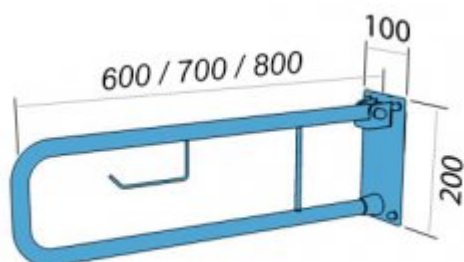

Poręcz łukowa uchylna z miejscem na papier 80cm UR8p

- Uchwyt na dodatkową rolkę papieru toaletowego
- Zaślepki zasłaniające śruby
- Zestaw montażowy w komplecie
- Podkładki silikonowe niwelujące nierówności
- Łatwe w utrzymaniu czystości

Materiał	Stal węglowa
Wykończenie	Malowana proszkowo na kolor biały
Rodzaj powłoki	Farba poliestrowa
Grubość powłoki	120 μ
Typ poręczy	Uchylna, łukowa, ścienna z miejscem na papier toaletowy
Długość poręczy	800 mm
Średnica rurki	Ø 25 mm
Wymiary podstawy mocującej	100x200 mm
Maksymalne obciążenie	120 kg
Średnica otworów	Ø 6,5 mm
Ilość otworów mocujących	4
W zestawie	Wkręty 6x60 mm, kołki 10x60 mm

Poręcz dla osób niepełnosprawnych łukowa, uchylna, ścienna z miejscem na papier długości 800 mm, ogólnego zastosowania, wykonana z rurki ze stali węglowej średnicy 25 mm emaliowanej proszkowo na biało. Poręcz tego typu stosujemy w strefie wc.