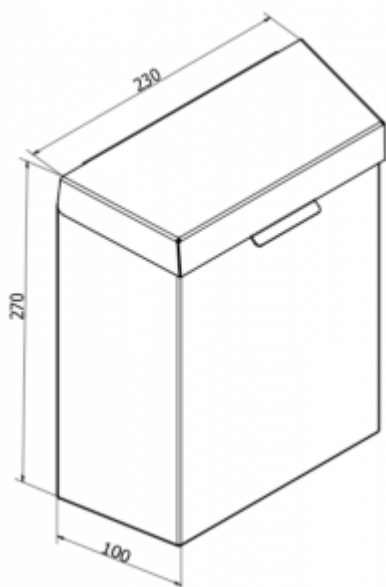

## Kosz na odpady C7506

- Wykonanie ze stali nierdzewnej AISI 304
- Dwa warianty: C7506S, stal szczotkowana, C7506C stal polerowana
- Uchwyty do mocowania worka wewnątrz pojemnika
- Otwierana klapa
- Odporność na wilgoć i korozję
- Wysoka odporność na akty wandalizmu
- Możliwość zamocowania do ściany
- Łatwy montaż
- Zestaw montażowy w komplecie
- Łatwe w utrzymaniu czystości

Materiał	Stal nierdzewna AISI 304
Wykończenie	<b>C7506S</b> - matowe, <b>C7506C</b> - połysk
Wykonanie	Wandaloodporne
Pojemność	5,5 L
Wymiary	230x270x100 mm
Pokrywa	Stała z otwieraną klapą
W komplecie	Zestaw montażowy

Kosz na odpady higieniczne o pojemności 5,5 litra to niezastąpione wyposażenie każdej, damskiej kabiny toaletowej. Metalowe kosze typu C7506 idealnie nadają się do pomieszczeń takich jak toalety publiczne, toalety na stacjach benzynowych czy Mopach (Miejsce Obsługi Podróżnych).

- Wysokość: 270 mm
- Szerokość: 230 mm
- Głębokość: 100 mm

Ponadto, w ofercie są dostępne dwa warianty co do wykończenia kosza:

- **C7506S**, wykończenie w macie (stal szczotkowana)
- **C7506C**, wykończenie w połysku