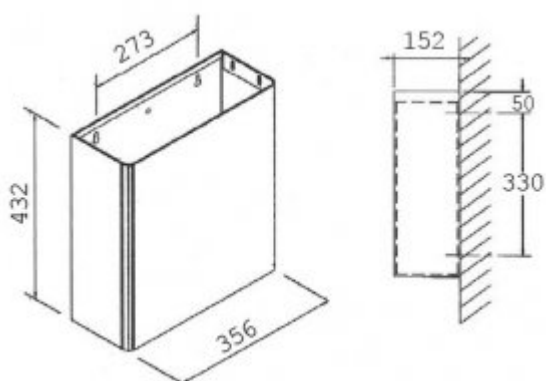

Kosz na odpady C7525A

- łatwe korzystanie dzięki dużemu otworowi
- duża pojemność zmniejsza częstość obsługi serwisowej
- możliwość zamocowania do ściany
- posiada wygodne haczyki do mocowania worka na śmieci

Obudowa	Stal nierdzewna
Wykończenie	Czarne
Wykonanie	Wandaloodporne
Materiał	AISI 304
Wymiary	358 x 435 x 155 mm
Pojemność	25 L
Mocowanie	Ścienne
W komplecie	Zestaw montażowy

Kosz otwarty wykonany ze stali nierdzewnej. Wykończenie czarne. Wykonanie wandaloodporne. Pojemność: 25 L. Mocowanie ścienne. Kosz wyposażony w haczyki do mocowania worka. Wysoka jakość stali nierdzewnej: AISI 304, 1,2 mm.