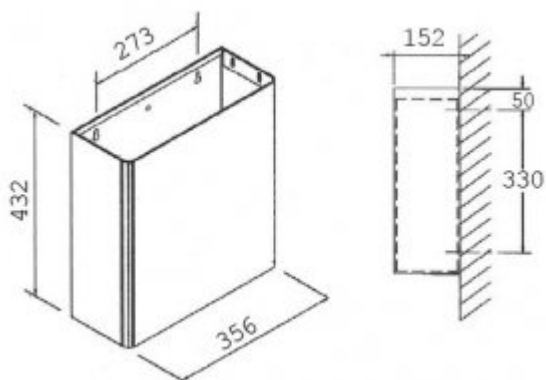

Kosz na odpady C7525C

- łatwe korzystanie dzięki dużemu otworowi
- duża pojemność zmniejsza częstość obsługi serwisowej
- możliwość zamocowania do ściany
- posiada wygodne haczyki do mocowania worka na śmieci

Obudowa	Stal nierdzewna
Wykończenie	Polerowane (połysk)
Wykonanie	Wandaloodporne
Materiał	AISI 304
Wymiary	358 x 435 x 155 mm
Pojemność	25 L
Mocowanie	Ścienne
W komplecie	Zestaw montażowy

Kosz otwarty wykonany ze stali nierdzewnej. Wykończenie polerowane (połysk). Wykonanie wandaloodporne. Pojemność: 25 L. Mocowanie ścienne. Kosz wyposażony w haczyki do mocowania worka. Wysoka jakość stali nierdzewnej: AISI 304, 1,2 mm.