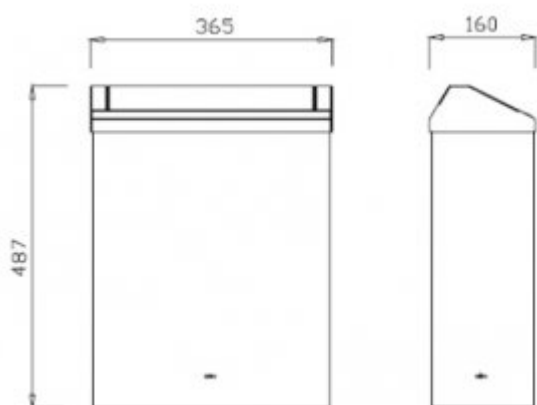

Kosz na odpady C7525TC

- łatwe korzystanie dzięki dużemu otworowi
- duża pojemność zmniejsza częstość obsługi serwisowej
- możliwość zamocowania do ściany
- posiada wygodne haczyki do mocowania worka na śmieci

Obudowa	Stal nierdzewna
Wykończenie	Polerowane (połysk)
Wykonanie	Wandaloodporne
Materiał	AISI 304
Wymiary	365 x 487 x 160 mm
Pojemność	27 L
Mocowanie	Ścienne
W komplecie	Zestaw montażowy

Kosz z uchylną klapą wykonany ze stali nierdzewnej. Wykończenie polerowane (połysk). Wykonanie wandaloodporne. Pojemność: 27 L. Mocowanie ścienne. Kosz wyposażony w haczyki do mocowania worka. Wysoka jakość stali nierdzewnej: AISI 304, 1,2 mm.