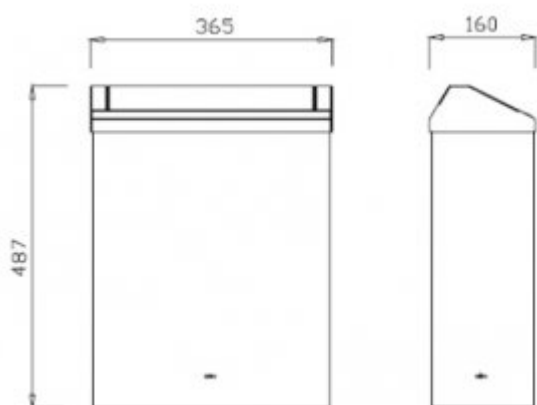

Kosz na odpady C7525TS

- łatwe korzystanie dzięki dużemu otworowi
- duża pojemność zmniejsza częstość obsługi serwisowej
- możliwość zamocowania do ściany
- posiada wygodne haczyki do mocowania worka na śmieci

Obudowa	Stal nierdzewna
Wykończenie	Matowe
Wykonanie	Wandaloodporne
Materiał	AISI 304
Wymiary	365 x 487 x 160 mm
Pojemność	27 L
Mocowanie	Ścienne
W komplecie	Zestaw montażowy

Kosz z uchylną klapą wykonany ze stali nierdzewnej. Wykończenie matowe. Wykonanie wandaloodporne. Pojemność: 27 L. Mocowanie ściennie. Kosz wyposażony w haczyki do mocowania worka. Wysoka jakość stali nierdzewnej: AISI 304, 1,2 mm.