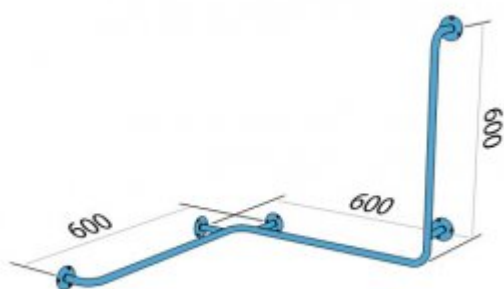

## Poręcz wannowo prysznicowa lewa 60/60/60cm UPPL

- Zestaw montażowy w komplecie
- Podkładki silikonowe niwelujące nierówności
- Łatwe w utrzymaniu czystości

Materiał	Stal węglowa
Wykończenie	Malowana proszkowo na kolor biały
Rodzaj powłoki	Farba poliestrowa
Grubość powłoki	120 μ
Typ poręczy	Wannowo prysznicowa lewa
Długość poręczy	600x600x600 mm
Średnica rurki	Ø 25 mm
Grubość ścianki rurki	1,5 mm
Maksymalne obciążenie	180 kg
Średnica otworów	Ø 6,5 mm
Ilość otworów mocujących	15
W zestawie	Wkręty 3,5x60 mm, kołki 10x60 mm

Poręcz dla osób niepełnosprawnych wannowo prysznicowa lewa mocowana do ściany długości 600x600x600 mm, wykonana z rurki ze stali węglowej średnicy 25 mm emaliowanej proszkowo na biało. Poręcz tego typu stosujemy w strefie wannowo prysznicowej