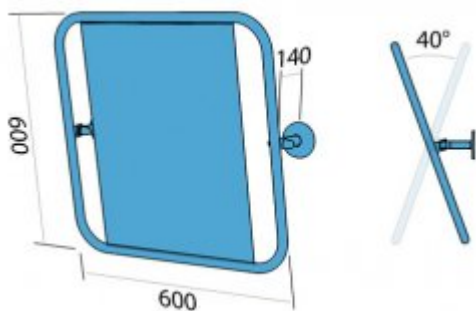

Lustro uchylnie w pełnej ramie 60/60CM LU

- Zestaw montażowy w komplecie
- Podkładki silikonowe niwelujące nierówności
- Łatwe w utrzymaniu czystości

Materiał	Stal węglowa
Wykończenie	Malowane proszkowo na kolor biały
Rodzaj powłoki	Farba poliestrowa
Grubość powłoki	120 μ
Typ	Lustro uchylnie
Wymiary	600x600 mm
Średnica rurki	Ø 25 mm
Grubość ścianki rurki	1,5 mm
Średnica otworów	Ø 6,5 mm
Ilość otworów mocujących	6
W zestawie	Wkręty 3,5x60 mm, kołki 10x60 mm

Lustro uchylnie dla osób niepełnosprawnych w pełnej ramie, wykonana z rurki ze stali węglowej średnicy 25 mm emaliowanej proszkowo na biało. Lustro tego typu stosujemy w strefie umywalkowej.