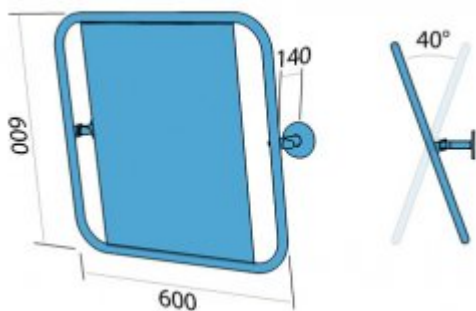

## Lustro uchylne w pełnej ramie LU

- Zestaw montażowy w komplecie
- Podkładki silikonowe niwelujące nierówności
- Łatwe w utrzymaniu czystości

Materiał	Stal węglowa
Wykończenie	Malowane proszkowo na kolor biały
Rodzaj powłoki	Farba poliestrowa
Grubość powłoki	120 $\mu$
Typ	Lustro uchylne
Wymiary	600x600 mm
Średnica rurki	$\varnothing$ 25 mm
Grubość ścianki rurki	1,5 mm
Średnica otworów	$\varnothing$ 6,5 mm
Ilość otworów mocujących	6
W zestawie	Wkręty 3,5x60 mm, kołki 10x60 mm

Lustro uchylne dla osób niepełnosprawnych w pełnej ramie, wykonana z rurki ze stali węglowej średnicy 25 mm emaliowanej proszkowo na biało. Lustro tego typu stosujemy w strefie umywalkowej.