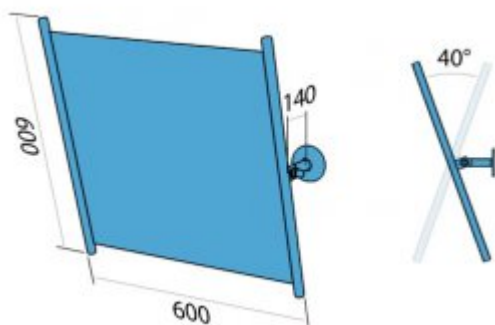

Lustro uchylne z rączką w bocznej ramie 60/60 CM LU2-9005

- Wykonanie ze stali węglowej
- Powłoka antykorozyjna
- Czarne wykończenie
- Gładkie krawędzie zapobiegające przypadkowemu zahaczeniu, skaleczeniu się
- Możliwość regulacji kąta nachylenia
- Zestaw montażowy w komplecie
- Łatwe w utrzymaniu czystości
- Atest Polskiego Zakładu Higienicznego
- Deklaracja zgodności CE
- Krajowa Deklaracja Właściwości Użytkowych

Materiał	Stal węglowa
Wykończenie	Czarne
Typ	Lustro uchylne w bocznej ramie
Wymiary	600x600mm
Średnica rurki	Ø 25 mm
Grubość ścianki rurki	1,5 mm
Średnica otworów	Ø 8 mm
Ilość otworów mocujących	6
W zestawie	Wkręty 6 x 70 mm, kołki 8 x 65 mm

Lustro uchylne dla osób niepełnosprawnych w bocznej ramie, ze stali węglowej malowanej proszkowo na czarno. Rama lustra posiada wymiar 600 x 600 mm oraz została wykonana ze stalowej rurki o średnicy 25 mm i o grubości ścianki liczącej 1,5 mm. Natomiast lustrzana tafla posiada wymiar 546 x 440 mm, a grubość jej powłoki liczy 120 µ.

Prezentowane lustro jest przeznaczone do montażu ściennego w strefie umywalkowej. Istnieje możliwość regulacji kąta nachylenia zamontowanego lustra, co stanowi dodatkowe udogodnienie dla osób niepełnosprawnych.