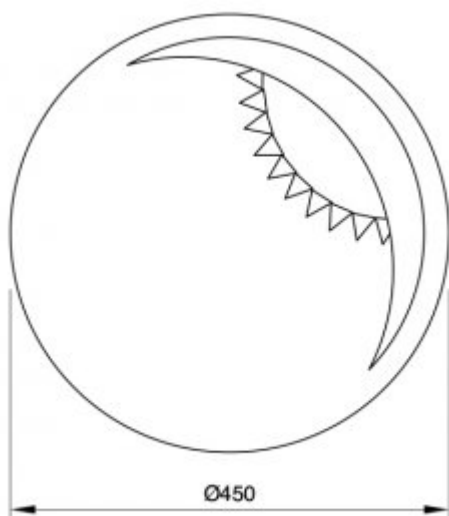

Lustro z dekoracją B560

- Wykonanie z bezpiecznego szkła, które przy rozbiciu lub pęknięciu nie rozpada się.
- Wyjątkowa trwałość
- wyprodukowany w całości w Unii Europejskiej
- łatwy montaż
- certyfikat CE

Opcja	Naścienne klejone
Średnica	45 cm
Wykonanie	Szkle bezpieczne z bajkową dekoracją

Lustro naścienne wykonane z bezpiecznego szkła,. Wzbogacone o bajkową dekorację staje się idealną częścią wyposażenia łazienki przystosowanej dla dzieci.