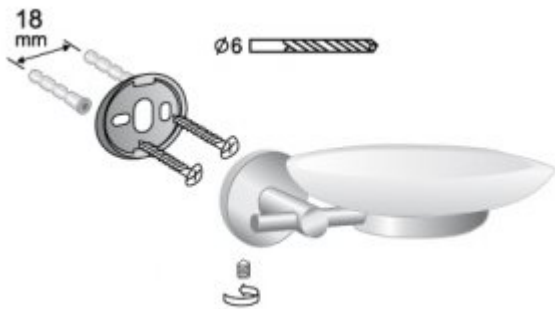

Mydelniczka FU 1176

- Wykonane ze znu
- Wykończenie chromowane
- Niewielki rozmiar
- Nowoczesne wzornictwo
- Prosty montaż
- Łatwe w utrzymaniu czystości
- Wykonanie zapewniające długie użytkowanie
- Zestaw montażowy w komplecie

Materiał	ZnAl
Wykończenie	Chromowane
Szerokość	155 mm
Wysokość	45 mm
Głębokość	90 mm
Waga	0,340 kg

Uniwersalna mydelniczka jest niezastąpionym wyposażeniem domowych i publicznych łazienek. Mydelniczka posiada wymiary 155x45x90 mm, przy czym jej całkowita waga wynosi 340 gramów. Całość została wykonana ze znu pokrytego warstwą chromu. Mydelniczka FU 1176 jest przystosowana do montażu ściennego za pośrednictwem dwóch śrub mocujących.