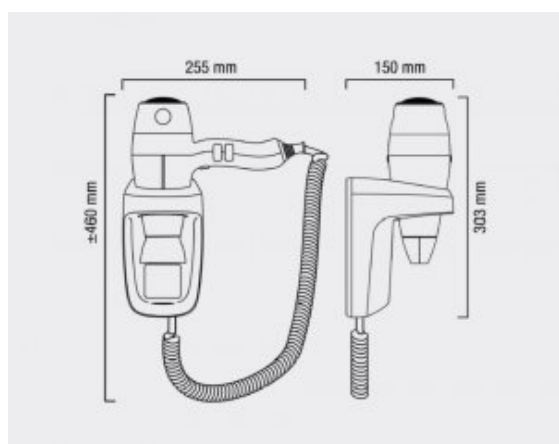

Montaż	Ścienne
Wykończenie	Białe
Regulacja nadmuchu	Tak - sześciostopniowa
System ElectroStop	Tak
Termostat	Regulowany systemem on/off
Automatyczny wyłącznik bezpieczeństwa	Tak
Głośność	59 dB(A)
Moc	1200 W