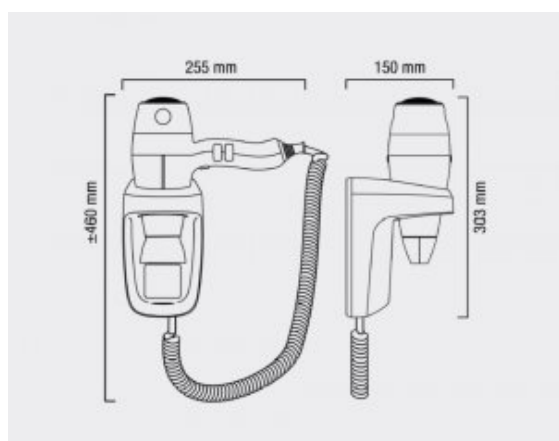

## Naścienna suszarka do włosów R308

- Nowa generacja silnika LONG-LIFE AC UNIVERSAL Motor
- Technologia inteligentnego przepływu powietrza
- Sześciostopniowa regulacja nadmuchu/temperatury
- Wyjmowany filtr siatkowy
- Dysza koncentratora
- Przycisk Wył/Wł
- Element grzewczy z żyłką SECURITY
- **Uchwyt ścienny** z ELECTROSTOP - wyłącznik różnicowoprądowy 10mA
- Automatyczny wyłącznik bezpieczeństwa On/Off

Montaż	Ścienny
Wykończenie	Białe
Regulacja nadmuchu	Tak - sześciostopniowa
System ElectroStop	Tak
Termostat	Regulowany systemem on/off
Automatyczny wyłącznik bezpieczeństwa	Tak
Głośność	64 dB(A)
Moc	2000 W