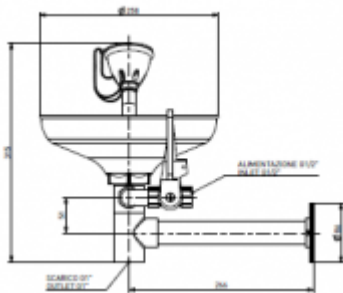

Oczomyjka

- Oczomyjka do przemywania oczu w sytuacjach awaryjnych.
- Z misą odpływową.
- Dwie głowice zabezpieczone kapturkami przed zakurzeniem i zabrudzeniem.
- Uruchamiana wygodną w obsłudze dźwignią.

Przyłącze Z:1/2" W:1"

Minimalne ciśnienie wody 2 bary

Wykończenie lakier epoksydowy

Czas przepływu wody 12 l/min

Oczomyjka podwójna z misą wykonaną z wysokiej jakości tworzywa ABS. Montowana naściennie. Uruchamiana za pomocą bocznej dźwigni.