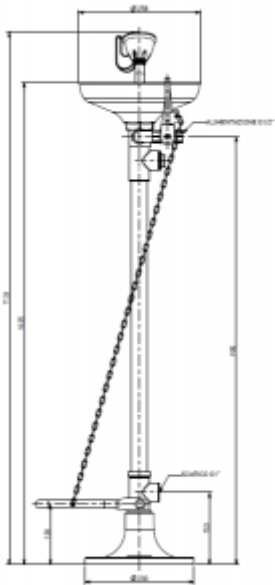

## Oczomyjka

- Oczomyjka podwójna z misą wykonaną z wysokiej jakości tworzywa ABS.
- Mocowana do podłogi za pomocą postumentu.
- Uruchamiana za pomocą bocznej dźwigni lub przycisku pedałowego.

Przyłącze Z:1/2" W:1"

Minimalne ciśnienie wody 2 bary

Wykończenie lakier epoksydowy

Czas przepływu wody 12 l/min

Oczomyjka podwójna